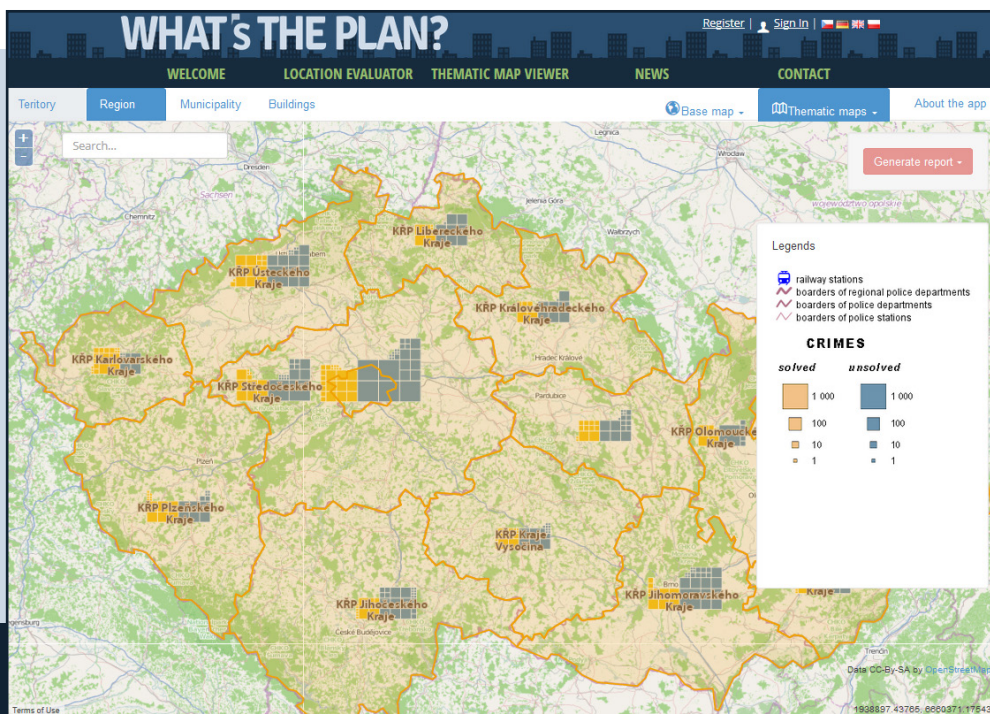

WHAT'S THE PLAN? - enkel tilgang til europeiske data

WhatsThePlan.eu er ett av resultatene av et to-årig FOU-prosjekt finansiert av EU sitt 7. rammeprogram. Gjennom portalen gis det tilgang til data og tjenester på et pan-europeisk nivå med utgangspunkt i åpne data. Det er også gjennomført eksperimentering med harmonisering av plandata til INSPIRE-standarden, blant annet norske kommuneplaner. Arbeidet blir videreført i blant annet plan4all assosiation samt SDI4Apps og GeoSmartCities; nye prosjekter i regi av EU sitt PSP-program, der Asplan Viak Internet er partnere.

<http://www.whatstheplan.eu/>

Forsøk Location Evaluator og analyser ditt interesseområde

Vennligst send oss din feedback@plan4business.eu.